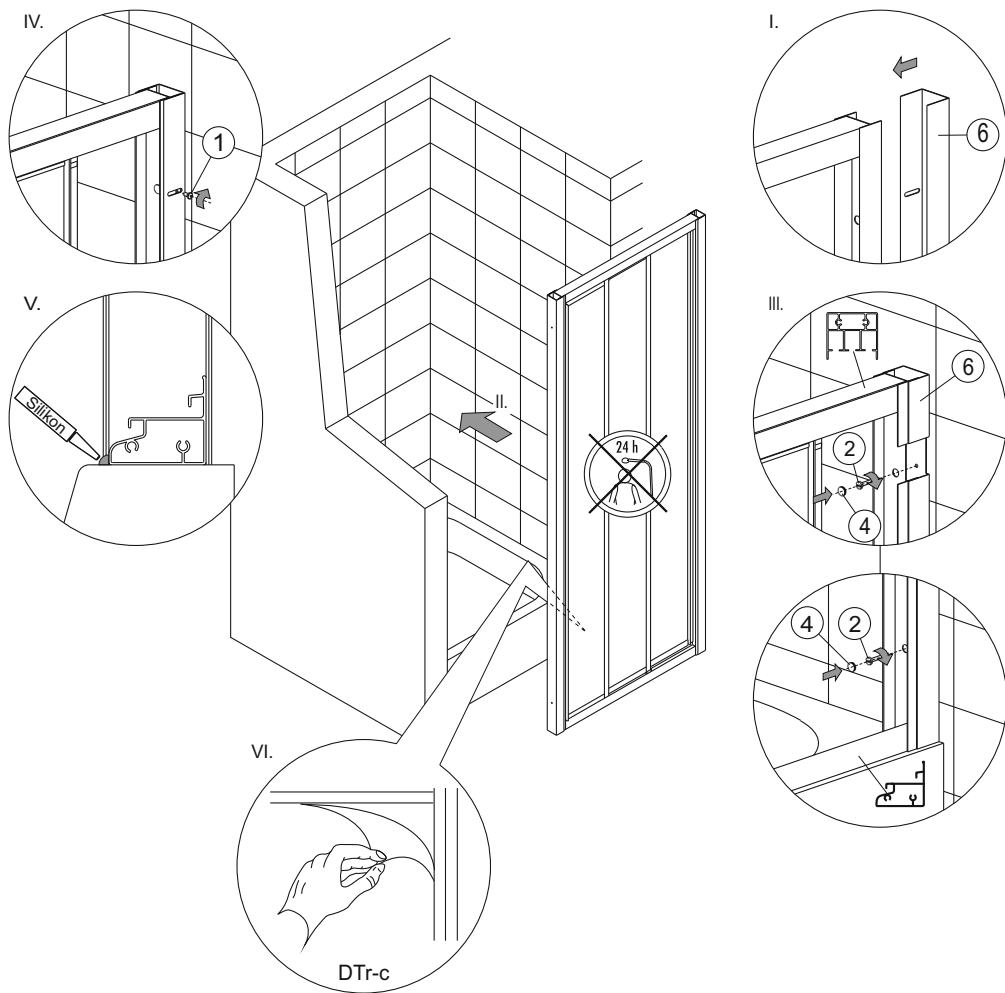

DTr-c, KN/DTr-c, KT/DTr-c, KC/DTr-c

B