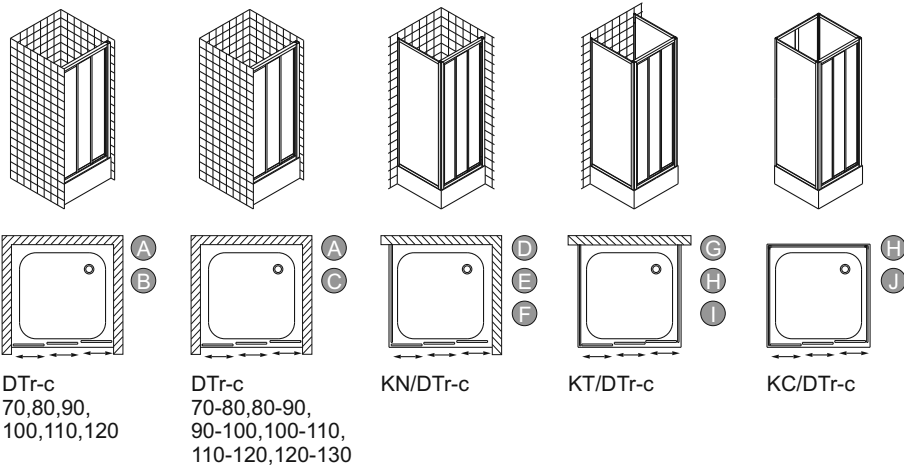

DTr-c

KC/DTr-c

KN/DTr-c

KT/DTr-c

(01)200000011125(94)

CLASSIC

- PL** Instrukcja montażu
- DE** Montageanweisung
- GB** Installation instruction
- FR** Instructions de montage
- RU** Инструкция монтажа
- CZ** Návod k montáži
- RO** Instrucțiuni de montaj
- HU** Útmutató
- SK** Návod na montáž

DTr-c, KN/DTr-c, KT/DTr-c, KC/DTr-c

	①	②	③	④	⑤	⑥	⑦	⑧
DTr-c 70,80,90,100,110,120	4	4	4	4	-	2	-	-
DTr-c 70-80,80-90,90-100,100-110,110-120,120-130	8	4	4	4	-	2	2	-
KN/DTr-c	4	4	4	4	3	1	-	1
KT/DTr-c	4	4	4	-	6	-	-	2
KC/DTr-c	6	-	-	-	6	-	-	-