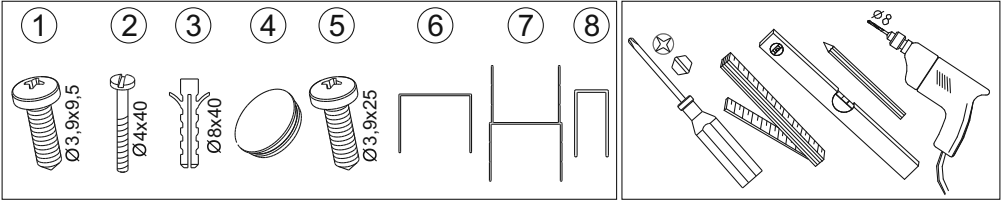

DTr-c

KC/DTr-c

KN/DTr-c

KT/DTr-c

(01)200000011125(94)

CLASSIC

- PL** Instrukcja montażu
- DE** Montageanweisung
- GB** Installation instruction
- FR** Instructions de montage
- RU** Инструкция монтажа
- CZ** Návod k montáži
- RO** Instrucțiuni de montaj
- HU** Útmutató
- SK** Návod na montáž

DTr-c, KN/DTr-c, KT/DTr-c, KC/DTr-c

	①	②	③	④	⑤	⑥	⑦	⑧
DTr-c 70,80,90,100,110,120	4	4	4	4	-	2	-	-
DTr-c 70-80,80-90,90-100,100-110,110-120,120-130	8	4	4	4	-	2	2	-
KN/DTr-c	4	4	4	4	3	1	-	1
KT/DTr-c	4	4	4	-	6	-	-	2
KC/DTr-c	6	-	-	-	6	-	-	-